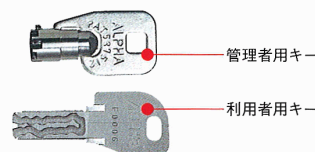

追加料金なしで開け閉め自由。

③ 「お帰りボタン」を押す。

使用後にボタンを押す。

④ お金が戻る。

最初に投入した料金の一部が返却されます。
※返却金額は設定により異なります。

お預り金返却口

デポ全機種
お帰りボタン
搭載

標準色

扉:ソフトグリーン

筐体:アイボリー

※その他の特別色については、別途ご相談に応じます。

*実際の色とは印刷の関係上、多少異なります。

■ラインナップ

型式	列数	口数	外形寸法 W×D×H(mm)	1口有効内寸法 W×D×H(mm)	質量(kg)
DEP-2W	2列2段	4	840×515×1790	346×482×774	約71.8
DEP-3W	2列3段	6	840×455×1790	346×422×505	約72.0
DEP-4W	2列4段	8		346×422×370	約77.0
DEP-5W	2列5段	10	900×515×1790	346×422×290	約84.7
DEP-1T	3列1段	3		266×482×1582	約88.3
DEP-2T	3列2段	6	900×455×1970	266×482×774	約95.0
DEP-5T	3列5段	15		266×422×290	約98.5
DEP-6T	3列6段	18		266×422×236	約102.7