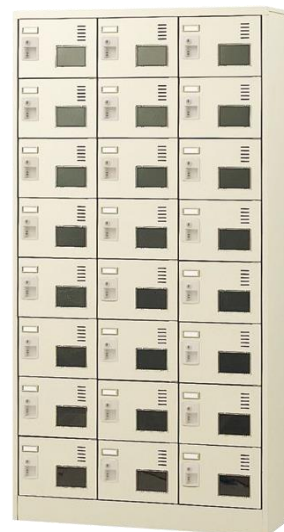

シューズロッカー アクリル窓付

窓付で中身がわかる
入れた靴が見付けやすい

■特長

- カギは、シリンダー錠・ダイヤル錠・内筒交換錠・南京錠・鍵なしトッテなどに対応可能(カギごとに金額が異なります)
- 一覧にないものもお問合せください

①12人用3列4段

②18人用3列6段

③24人用3列8段

④24人用6列4段

標準色

本体・扉
ニューグレイ

アクリル窓
スモークブラウン

■ラインナップ

品名	外形寸法 W×D×H(mm)	内部有効寸法 W×D×H(mm)	質量 (kg)
①シューズロッカーアクリル窓付 12人用 3列4段	900×380×880	263×339×174	約33
②シューズロッカーアクリル窓付 18人用 3列6段	900×380×1790	233×309×254	約58
③シューズロッカーアクリル窓付 24人用 3列8段	900×380×1790	233×309×184	約62
④シューズロッカーアクリル窓付 24人用 6列4段	1755×380×880	263×339×174	約59