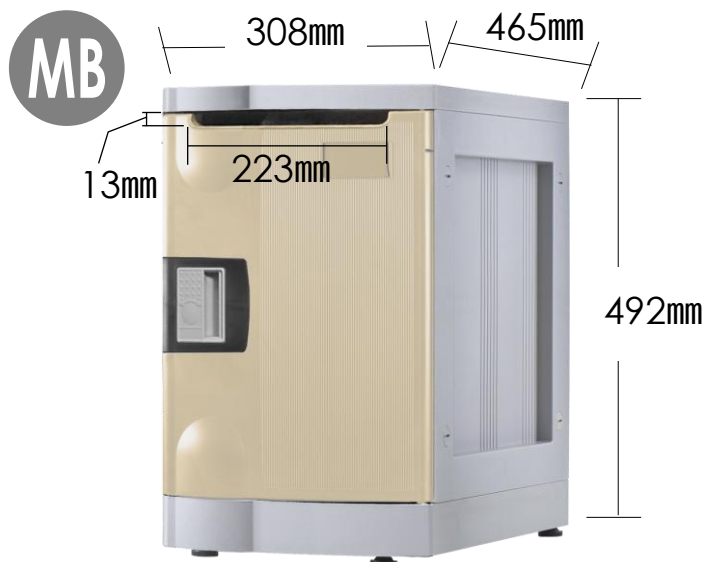

プラスチックロッカー【フジプラ】 Mail Box

オフィスで本人不在の場合における書類保管のセキュリティ対策や、デスクのフリーアドレス化などにより、パーソナルロッカーが注目されています。環境に合わせて求められる機能が【フジプラMail Box】には詰まっています

※規格および仕様等は、製品改良のため、予告なく変更する場合がありますので、予めご了承ください。
※商品写真は、印刷のため実際の色と多少異なる場合があります。
※当チラシの文章・画像等の無断転載及び複製等の行為はご遠慮ください。

POINT 1

扉を開けずにA4クリアファイルが
投函できます

POINT 2

棚板は可動式で用途に
合わせて効率よく備品
を保管できます

【収納例】

- 投函書類
- A4ファイルボックス
- A4ファイル
- ノートPC

サイズと重さ

内寸：W270×D415×H410mm
質量：MB 約5kg MBR 約4kg
最大積上段数：4段