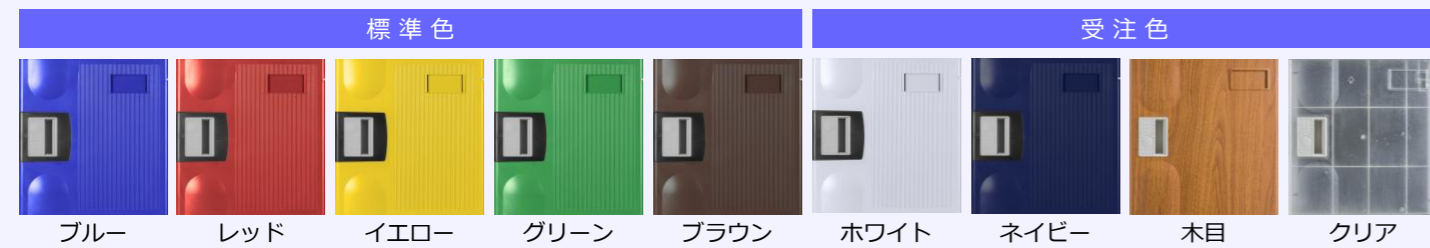

FUJIPLA®の仕様

サイズ一覧

スタンダードロッカー
単位：mm

※スタンダードとミニは互換性はありません

ミニロッカー

扉カラーバリエーション

スタンダードロッカー S・M・L

ミニロッカー SS・MS

アタッチメントカラー

お勧めのキータイプ

※カギなしトッテもあります

スタンダードロッカー XL (受注品)

使い方いろいろ

サイズやカギの種類が豊富なので、こどもから大人まで用途に合わせた組み合わせで選択できます。ミニロッカーは、シューズ入れに最適ですが、契約ロッカーとしての利用もお勧めです。

ご購入後の仕様変更もカンタン

ご購入後、施設的环境などが変わってロッカーの変更が必要になっても、ほとんどの場合、追加の部品を購入いただくだけで、業者に依頼しなくてもお客様で対応可能です。