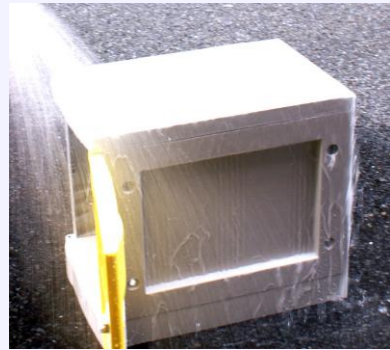

FUJIPLA®の特長

サビないプラスチック製

- 汚れたら水で丸洗いや水拭きができるので、お掃除も簡単!
- サビないので、湿気を気にせず様々な場所に設置できます。

気軽に置ける棚として

- 扉をつけずオープン棚としても使用できます。棚板で仕切ることのできるため、小物置きに最適です。
- 濡れたタオルや汚れた備品を入れても、お手入れが楽です。

更衣ロッカーに最適

- 汗などで濡れたスポーツウェアやタオルで、湿気や臭いがこもりやすい更衣ロッカーを丸洗いしてもサビず、いつでも清潔に保つことができます。
- カギのタイプも用途に合わせて選べるので保管も安心です。

会員の増減にも対応

- 1BOX単位の組立方式で、人数の変化に迅速に対応できます。
- 軽いため移動や増減などレイアウトの変更が容易です。サイズによって変則的なスペースの設置にも対応できます。

象が乗っても大丈夫!?

- 上面からの耐圧
約**3000Kg**=約象1頭の重さに耐えます。
- 前面からの耐衝撃
約**170Kg**=バットの1撃分に匹敵するほどの耐久性を備えています。

安全で使いやすい!

- 角が丸いので肌を露出してもケガをしにくく安全です。
- 扉が開き放しにならないので、下段を利用する人の頭が、上段の扉にぶつかるのを防ぎます。
- 上下・左右のロッカーの固定が簡単にできます。
- メンテナンスのほとんどが、お客様自身で作業できます。