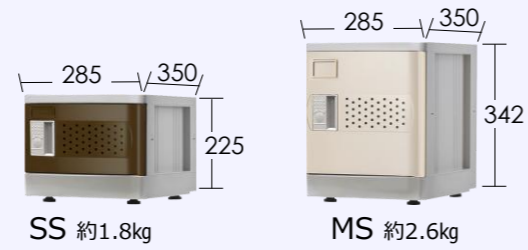

FUJIPLA®の仕様

サイズ一覧

スタンダードロッカー
単位：mm

※スタンダードとミニは互換性はありません

ミニロッカー

扉カラーバリエーション

スタンダードロッカー S・M・L

ミニロッカー SS・MS